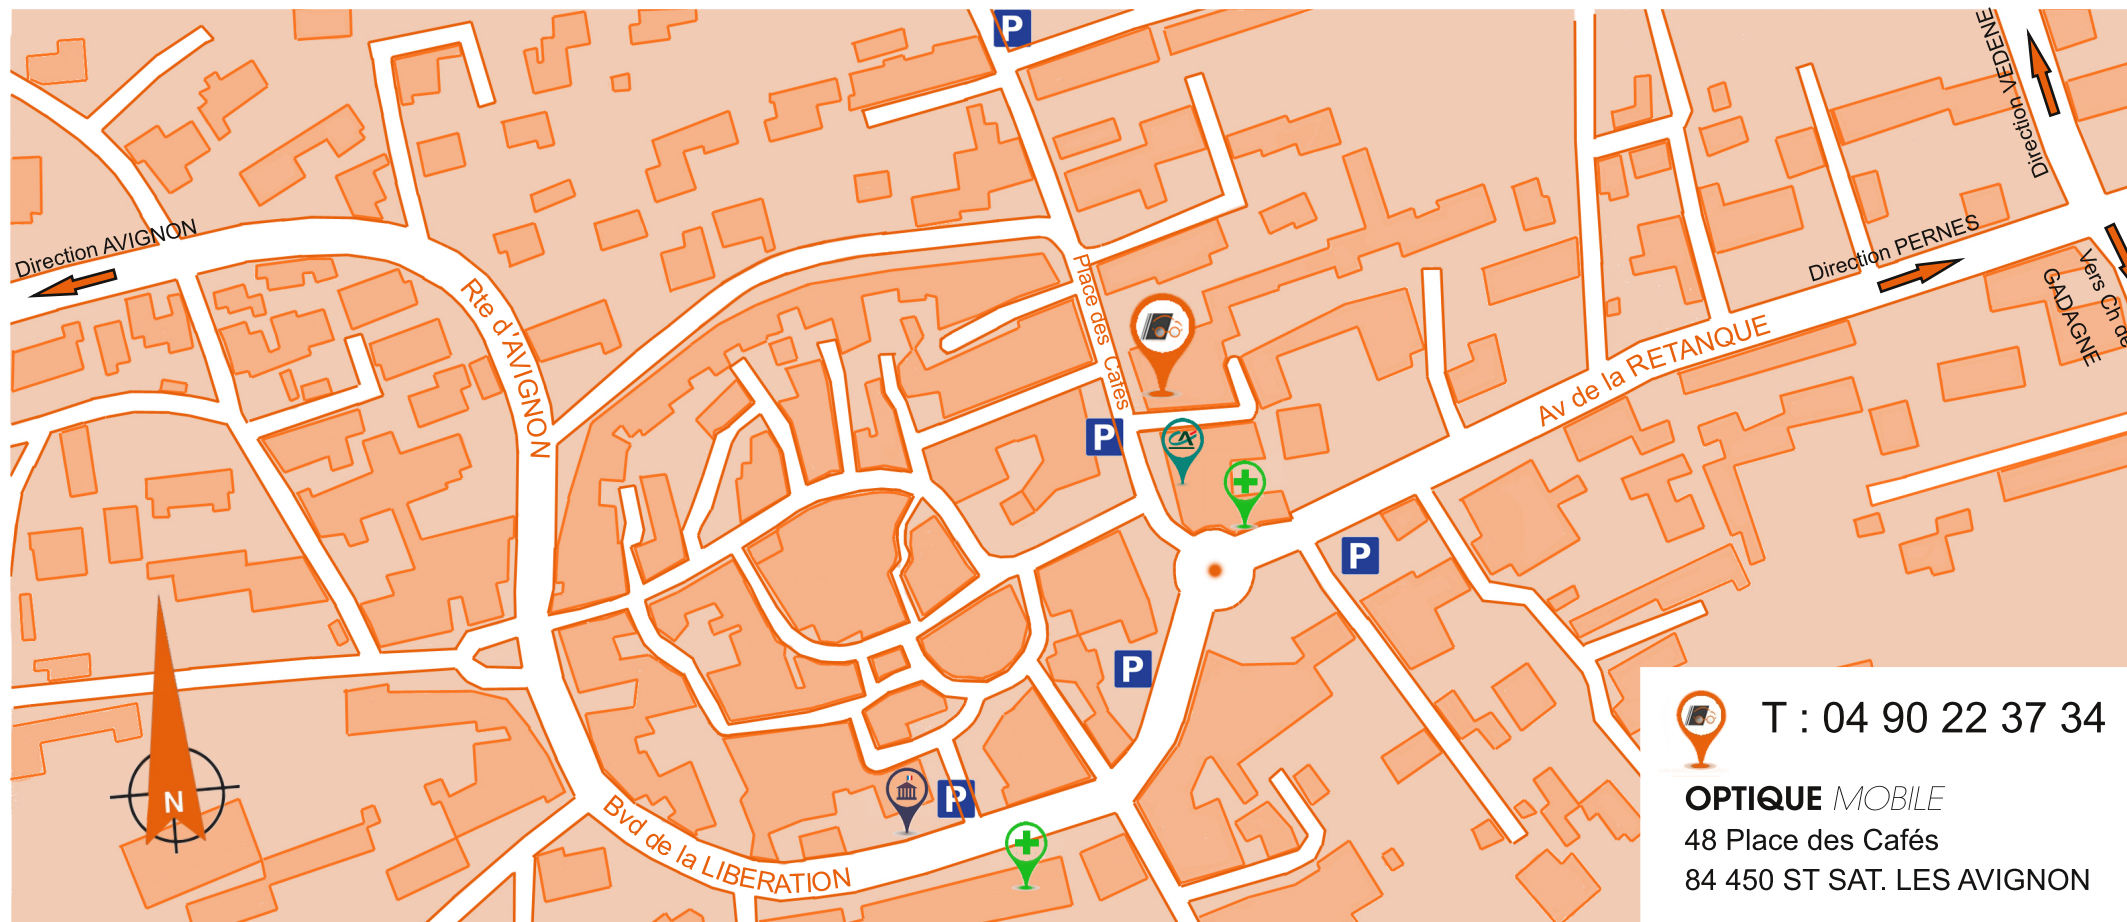

OPTIQUE MOBILE

Vos lunettes ? Chez vous ou chez nous !

HORAIRES

Mardi	9h30 - 12h 30	et 16h00 - 19h00
Mercredi	9h30 - 12h 30	et 16h00 - 19h00
Jeudi	9h30 - 12h 30	et 16h00 - 19h00
Vendredi	9h30 - 12h 30	et 16h00 - 19h00
Samedi	9h30 - 12h 30	et 16h00 - 19h00

SANS RENDEZ VOUS

AVEC RENDEZ VOUS

13h00 - 16h00
13h00 - 16h00
13h00 - 16h00
13h00 - 16h00
13h00 - 16h00

T : 04 90 22 37 34

OPTIQUE MOBILE

48 Place des Cafés
84 450 ST SAT. LES AVIGNON

CREDIT AGRICOLE

PHARMACIE

MAIRIE

ACCES

En voiture depuis l'autoroute A7, sortie n°23 Avignon-Nord, direction Vedène puis Chateauneuf de Gadagne.

En bus tcrs avec la ligne n°11, Jonquerettes / St Saturnin / Limbert, circule du lundi au vendredi.

PARKING

Emplacement réservé pour les personnes à mobilité réduite à moins de 50 mètres, 100 emplacements zone bleue à proximité